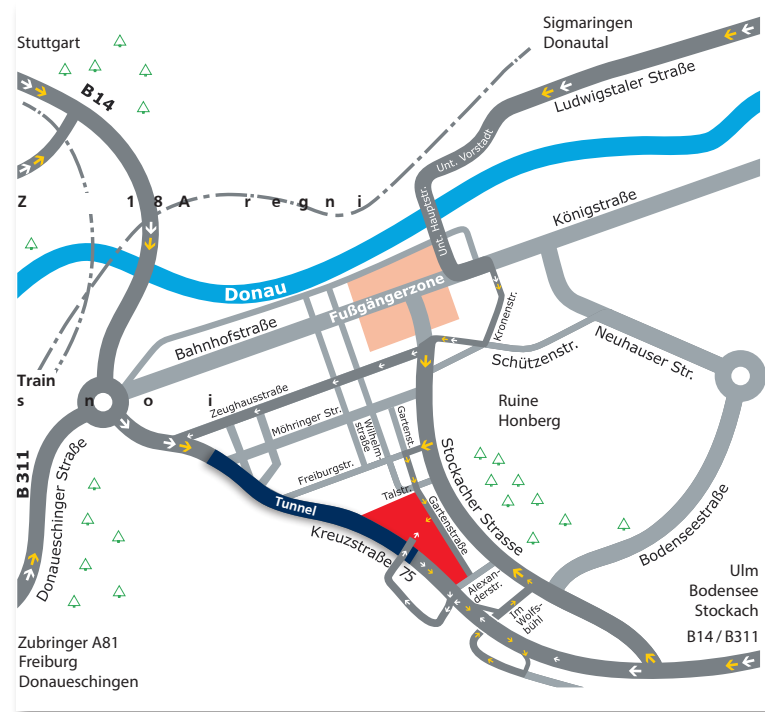

Anfahrt CMS-GmbH

Gewerbepark „take off“ in Neuhausen ob Eck

CMS-GmbH
take-off Gewerbepark 125
78579 Neuhausen ob Eck

CMS-GmbH
take-off Gewerbepark 123
78579 Neuhausen ob Eck